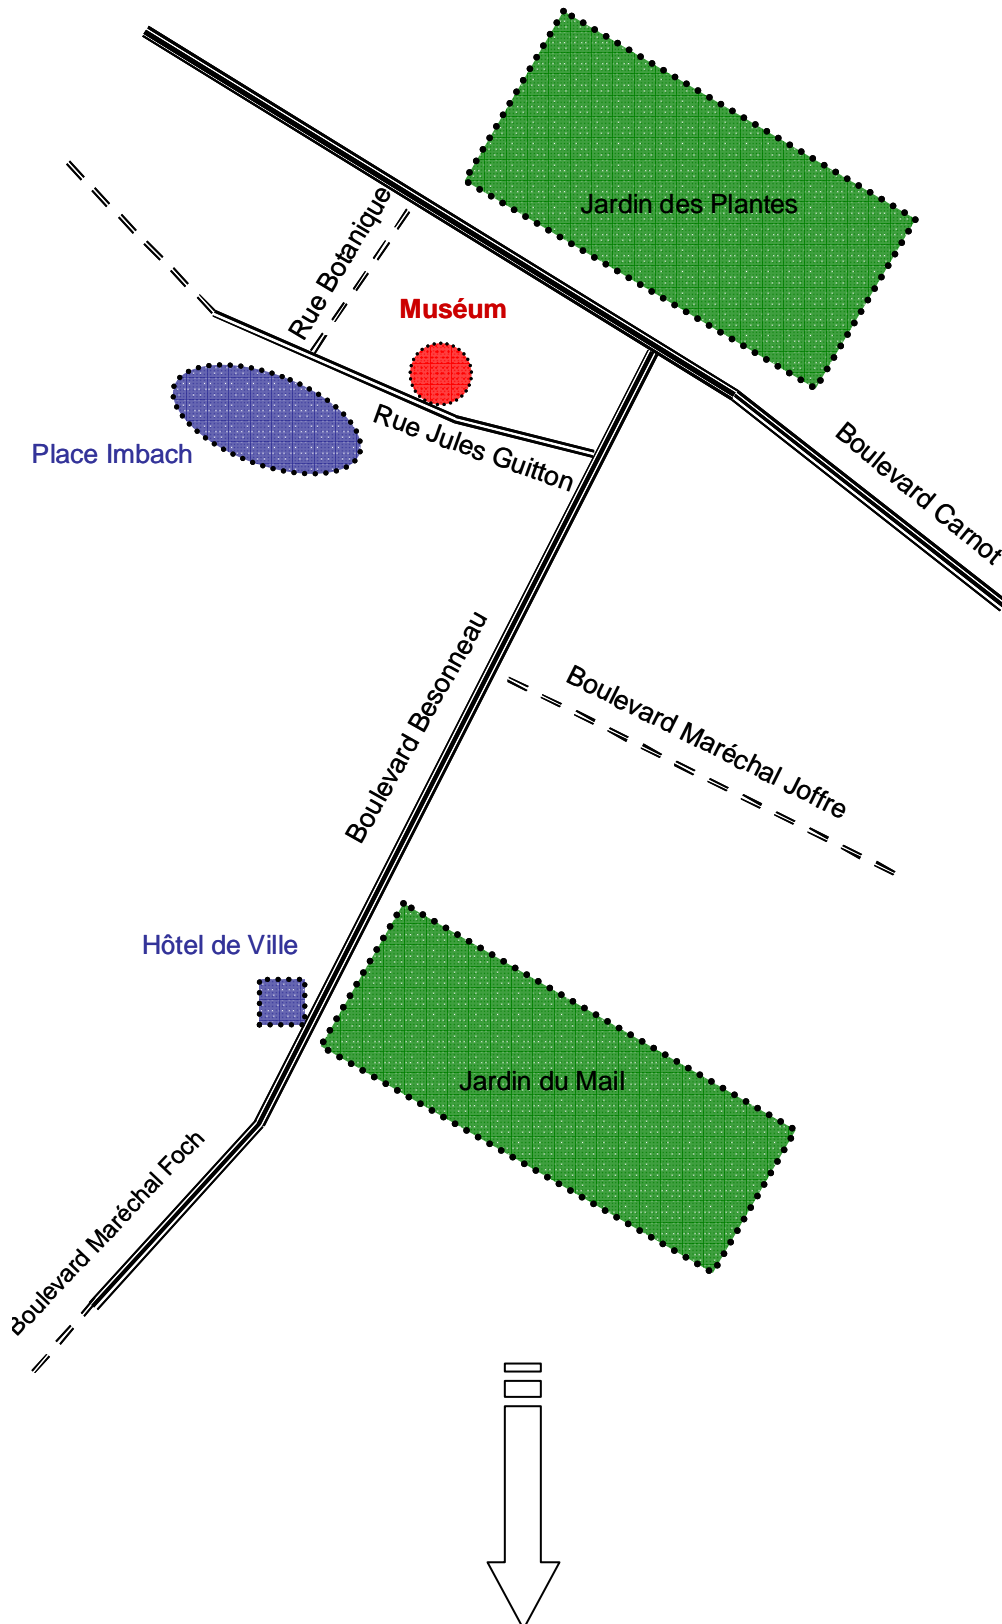

## Plan d'accès - GRETIA Antenne Pays de la Loire

Le bureau est situé dans les locaux du Muséum d'Histoire Naturelle d'Angers (bâtiments administratifs), au 43 Place Imbach (rue Jules Guiton), dans le Centre-ville d'Angers, entre le Jardin des Plantes et le Jardin du Mail.

Prendre l'entrée « Direction du Muséum des Sciences Naturelles », en contrebas de l'entrée grand public,

Prendre l'escalier de droite.

**Frapper à la porte** blanche située dans le premier renforcement du bâtiment (Bibliothèque scientifique du Muséum)